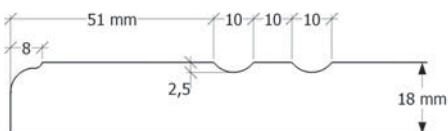

A6/P

Tehnički detalji	Vratnica	Ladica	Uska vratnica	Okvir za staklo
Visina (mm)	247–2500	120–246	247–2500	294–2500
Širina (mm)	247–1200	270–1200	140–246	247–1200

Lakirane fronte	Vratnica	Ladica	Uska vratnica	Okvir za staklo
Visina (mm)	247–2500	120–246	247–2500	294–2500
Širina (mm)	247–620*	270–620*	140–246	247–620*

* Do visine 1200 mm najveća moguća širina 900 mm!