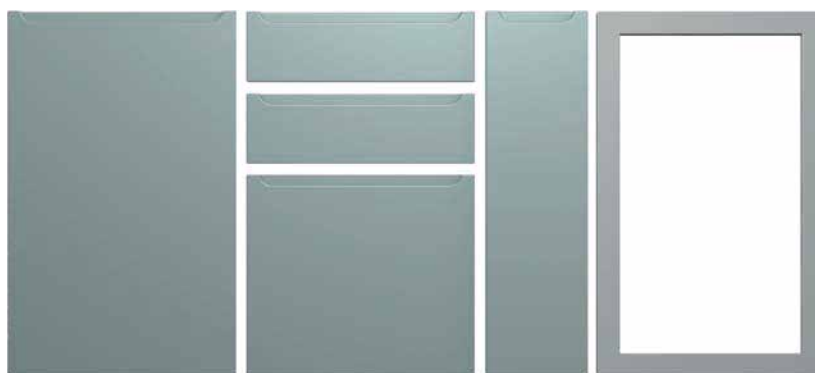

1. KATEGORIJA

Fjord supermat (alu okvir) - Perfect touch fjord

K34/R3

Tehnički detalji	Vratnica	Ladica	Uska vratnica	Okvir za staklo
Visina (mm)	120–2500	120–2500	330–2500	alu okvir
Širina (mm)	330–1200	330–1200	140–1200	alu okvir