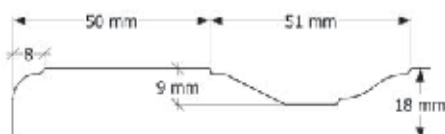

A63/P

Tehnički detalji	Vratnica	Ladica	Uska vratnica	Okvir za staklo
Visina (mm)	270–2500	120–269	297–2500	294–2500
Širina (mm)	270–1200	270–1200	147–269	270–1200

Lakirane fronte	Vratnica	Ladica	Uska vratnica	Okvir za staklo
Visina (mm)	270–2500	120–269	297–2500	294–2500
Širina (mm)	270–620*	270–620*	147–269	270–620*

* Do visine 1200 mm najveća moguća širina 900 mm!

Natur brijest kitami - Structure kitami nature