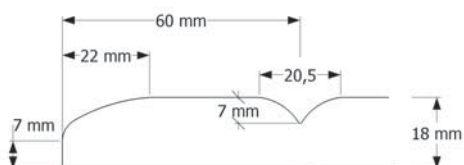

A28/Sz

Tehnički detalji	Vratnica	Ladica	Uska vratnica	Okvir za staklo
Visina (mm)	247–2500	120–246	247–2500	294–2500
Širina (mm)	247–1200	270–1200	140–246	247–1200

Lakirane fronte	Vratnica	Ladica	Uska vratnica	Okvir za staklo
Visina (mm)	247–2500	120–246	247–2500	294–2500
Širina (mm)	247–620*	270–620*	140–246	247–620*

* Do visine 1200 mm najveća moguća širina 900 mm!