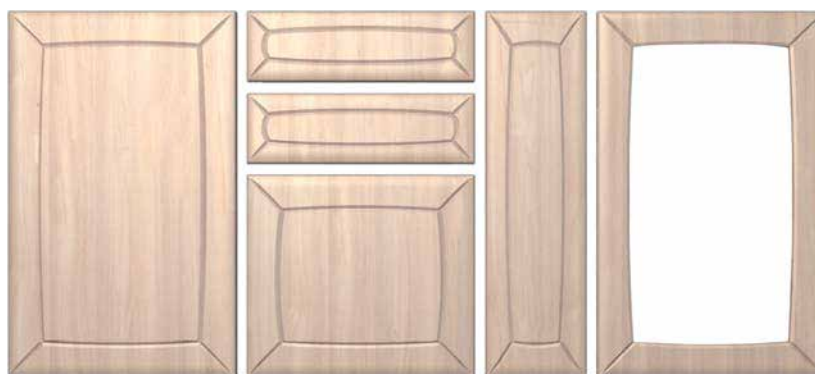

Izbijeljeni bagrem - Structure acacia whitewashed

A10/Sz

Tehnički detalji	Vratnica	Ladica	Uska vratnica	Okvir za staklo
Visina (mm)	247–2500	120–246	247–2500	294–2500
Širina (mm)	247–1200	270–1200	140–246	247–1200

Lakirane fronte	Vratnica	Ladica	Uska vratnica	Okvir za staklo
Visina (mm)	247–2500	120–246	247–2500	294–2500
Širina (mm)	247–620*	270–620*	140–246	247–620*

* Do visine 1200 mm najveća moguća širina 900 mm!