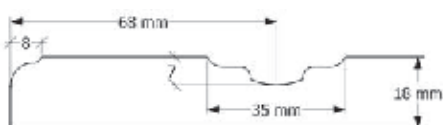

1. KATEGORIJA

Calvados - Calvados red

A1/P

Tehnički detalji	Vratnica	Ladica	Uska vratnica	Okvir za staklo
Visina (mm)	247–2500	120–246	247–2500	294–2500
Širina (mm)	247–1200	270–1200	140–246	247–1200

Lakirane fronte	Vratnica	Ladica	Uska vratnica	Okvir za staklo
Visina (mm)	247–2500	120–246	247–2500	294–2500
Širina (mm)	247–620*	270–620*	140–246	247–620*

* Do visine 1200 mm najveća moguća širina 900 mm!

Okvir* za staklo sa razdjelnom letvom po standardu (mm)

visina	širina
590	397, 447,
718	497, 597
896	

* Lakiranje tehnički nije izvedivo!

JoHa - Classico alder gp caramel