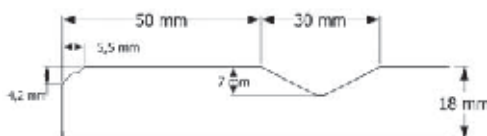

1. KATEGORIJA

Cappuccino supermat - Perfect touch cappuccino

A104/R3

Tehnički detalji	Vratnica	Ladica	Uska vratnica	Okvir za staklo
Visina (mm)	247–2500	120–246	247–2500	294–2500
Širina (mm)	247–1200	270–1200	140–246	247–1200

Kašmir supermat - Perfect touch kašmir

K111/D

Tehnički detalji	Vratnica	Ladica	Uska vratnica	Okvir za staklo
Visina (mm)	247–2500	120–246	247–2500	294–2500
Širina (mm)	247–1200	270–1200	140–246	247–1200