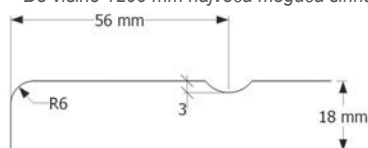

A12/R6

Tehnički detalji	Vratnica	Ladica	Uska vratnica	Okvir za staklo
Visina (mm)	247–2500	120–246	247–2500	294–2500
Širina (mm)	247–1200	270–1200	140–246	247–1200

Lakirane fronte	Vratnica	Ladica	Uska vratnica	Okvir za staklo
Visina (mm)	247–2500	120–246	247–2500	294–2500
Širina (mm)	247–620*	270–620*	140–246	247–620*

* Do visine 1200 mm najveća moguća širina 900 mm!