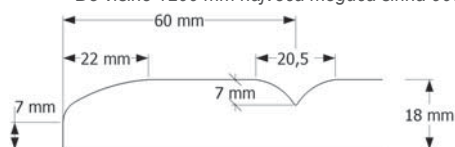

A19/Sz

Tehnički detalji	Vratnica	Ladica	Uska vratnica	Okvir za staklo
Visina (mm)	247–2500	120–246	247–2500	294–2500
Širina (mm)	247–1200	270–1200	140–246	247–1200

Lakirane fronte	Vratnica	Ladica	Uska vratnica	Okvir za staklo
Visina (mm)	247–2500	120–246	247–2500	294–2500
Širina (mm)	247–620*	270–620*	140–620	247–620*

* Do visine 1200 mm najveća moguća širina 900 mm!

Natur sanremo - Raw sanremo