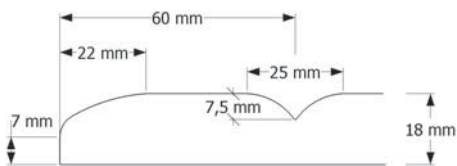

Santana svjetli hrast - Structure santana oak wood

A31/P

Tehnički detalji	Vratnica	Ladica	Uska vratnica	Okvir za staklo
Visina (mm)	270–2500	120–269	297–2500	294–2500
Širina (mm)	270–1200	270–1200	147–269	270–1200

Lakirane fronte	Vratnica	Ladica	Uska vratnica	Okvir za staklo
Visina (mm)	270–2500	120–269	297–2500	294–2500
Širina (mm)	270–620*	270–620*	147–269	270–620*

* Do visine 1200 mm najveća moguća širina 900 mm!