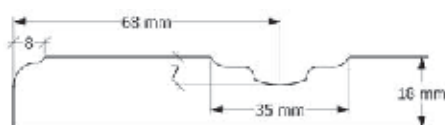

A3/P

Tehnički detalji	Vratnica	Ladica	Uska vratnica	Okvir za staklo
Visina (mm)	247–2500	120–246	247–2500	294–2500
Širina (mm)	247–1200	270–1200	140–246	247–1200

Lakirane fronte	Vratnica	Ladica	Uska vratnica	Okvir za staklo
Visina (mm)	247–2500	120–246	247–2500	294–2500
Širina (mm)	247–620*	270–620*	140–246	247–620*

* Do visine 1200 mm najveća moguća širina 900 mm!