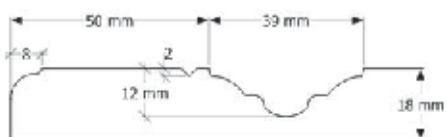

2. KATEGORIJA

Smeđi moor hrast sa godom -
Structure canterbury oak, moor brown

A61/P

Tehnički detalji	Vratnica	Ladica	Uska vratnica	Okvir za staklo
Visina (mm)	270–2500	120–269	297–2500	294–2500
Širina (mm)	270–1200	270–1200	147–269	270–1200