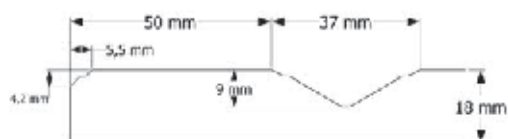

1. KATEGORIJA

K113/D

Tehnički detalji	Vratnica	Ladica	Uska vratnica	Okvir za staklo
Visina (mm)	247–2500	120–246	247–2500	294–2500
Širina (mm)	247–1200	270–1200	140–246	247–1200

Školjka supermat - Perfect touch shell

K114/D

Tehnički detalji	Vratnica	Ladica	Uska vratnica	Okvir za staklo
Visina (mm)	247–2500	120–246	247–2500	294–2500
Širina (mm)	247–1200	270–1200	140–246	247–1200