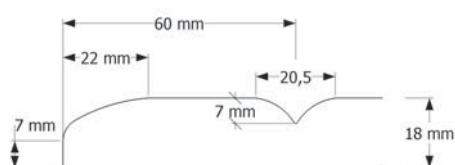

A22/Sz

Tehnički detalji	Vratnica	Ladica	Uska vratnica	Okvir za staklo
Visina (mm)	247–2500	120–246	247–2500	294–2500
Širina (mm)	247–1200	270–1200	140–246	247–1200

Lakirane fronte	Vratnica	Ladica	Uska vratnica	Okvir za staklo
Visina (mm)	247–2500	120–246	247–2500	294–2500
Širina (mm)	247–620*	270–620*	140–246	247–620*

* Do visine 1200 mm najveća moguća širina 900 mm!