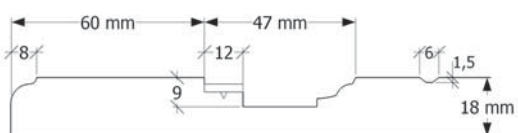

Ledeno siva supermat - Perfect touch ice gray

A78/P

Tehnički detalji	Vratnica	Ladica	Uska vratnica	Okvir za staklo
Visina (mm)	270–2500	120–269	297–2500	294–2500
Širina (mm)	270–1200	270–1200	147–269	270–1200