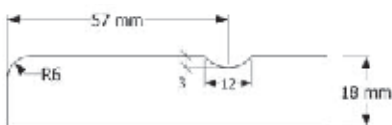

A23/R6

Tehnički detalji	Vratnica	Ladica	Uska vratnica	Okvir za staklo
Visina (mm)	247–2500	120–246	247–2500	294–2500
Širina (mm)	247–1200	270–1200	140–246	247–1200

Lakirane fronte	Vratnica	Ladica	Uska vratnica	Okvir za staklo
Visina (mm)	247–2500	120–246	247–2500	294–2500
Širina (mm)	247–620*	270–620*	140–246	247–620*

* Do visine 1200 mm najveća moguća širina 900 mm!

Kolumbijski smeđi orah - Columbia walnut brown