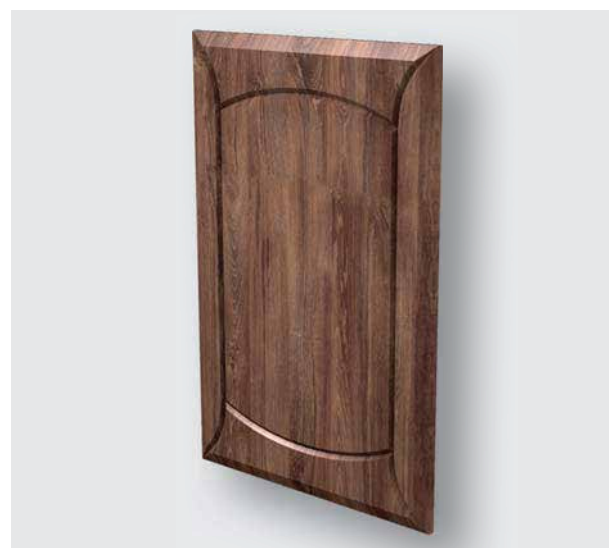

Stirling planinski hrast - Stirling oak mountain

A19/Sz

Tehnički detalji	Vratnica	Ladica	Uska vratnica	Okvir za staklo
Visina (mm)	247–2500	120–246	247–2500	294–2500
Širina (mm)	247–1200	270–1200	140–246	247–1200

Lakirane fronte	Vratnica	Ladica	Uska vratnica	Okvir za staklo
Visina (mm)	247–2500	120–246	247–2500	294–2500
Širina (mm)	247–620*	270–620*	140–620	247–620*

* Do visine 1200 mm najveća moguća širina 900 mm!