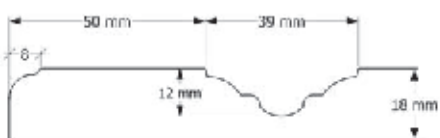

Okvir* za staklo sa razdjelnom letvom po standardu (mm)

visina	širina
590	397, 447,
718	497, 597
896	

* Lakiranje tehnički nije izvedivo!