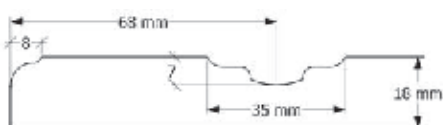

A11/P

Tehnički detalji	Vratnica	Ladica	Uska vratnica	Okvir za staklo
Visina (mm)	247–2500	120–246	247–2500	294–2500
Širina (mm)	247–1200	270–1200	140–246	247–1200

Lakirane fronte	Vratnica	Ladica	Uska vratnica	Okvir za staklo
Visina (mm)	247–2500	120–246	247–2500	294–2500
Širina (mm)	247–620*	270–620*	140–246	247–620*

* Do visine 1200 mm najveća moguća širina 900 mm!

Bor - Pine-wood color