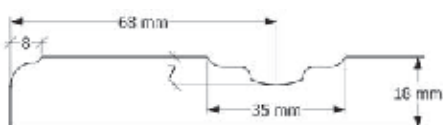

A5/P

Tehnički detalji	Vratnica	Ladica	Uska vratnica	Okvir za staklo
Visina (mm)	247–2500	120–246	247–2500	294–2500
Širina (mm)	247–1200	270–1200	140–246	247–1200

Lakirane fronte	Vratnica	Ladica	Uska vratnica	Okvir za staklo
Visina (mm)	247–2500	120–246	247–2500	294–2500
Širina (mm)	247–620*	270–620*	140–246	247–620*

* Do visine 1200 mm najveća moguća širina 900 mm!

Svjeita šijiva - Classic elm-wood colour