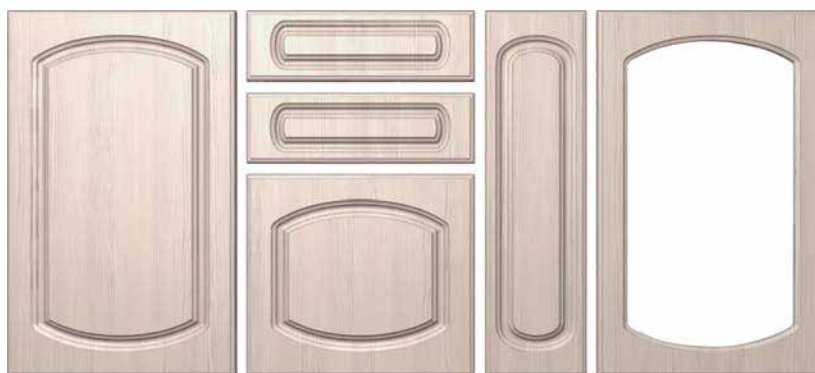

1. KATEGORIJA

Krem sa godom - Structure avola cream white

A8/P

Tehnički detalji	Vratnica	Ladica	Uska vratnica	Okvir za staklo
Visina (mm)	247–2500	120–246	247–2500	294–2500
Širina (mm)	247–1200	270–1200	140–246	247–1200

Lakirane fronte	Vratnica	Ladica	Uska vratnica	Okvir za staklo
Visina (mm)	247–2500	120–246	247–2500	294–2500
Širina (mm)	247–620*	270–620*	140–246	247–620*

* Do visine 1200 mm najveća moguća širina 900 mm!