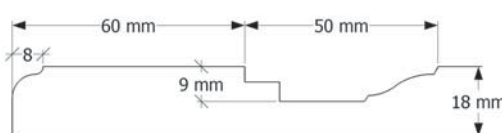

A70/P

Tehnički detalji	Vratnica	Ladica	Uska vratnica	Okvir za staklo
Visina (mm)	270–2500	120–269	297–2500	294–2500
Širina (mm)	270–1200	270–1200	147–269	270–1200

Lakirane fronte	Vratnica	Ladica	Uska vratnica	Okvir za staklo
Visina (mm)	247–2500	120–246	247–2500	294–2500
Širina (mm)	247–620*	270–620*	140–246	247–620*

* Do visine 1200 mm najveća moguća širina 900 mm!