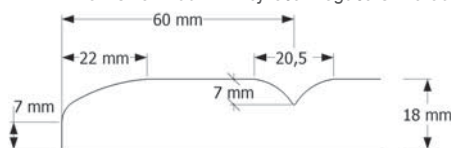

A18/Sz

Tehnički detalji	Vratnica	Ladica	Uska vratnica	Okvir za staklo
Visina (mm)	247–2500	120–246	247–2500	294–2500
Širina (mm)	247–1200	270–1200	140–246	247–1200

Lakirane fronte	Vratnica	Ladica	Uska vratnica	Okvir za staklo
Visina (mm)	247–2500	120–246	247–2500	294–2500
Širina (mm)	247–620*	270–620*	140–246	247–620*

* Do visine 1200 mm najveća moguća širina 900 mm!