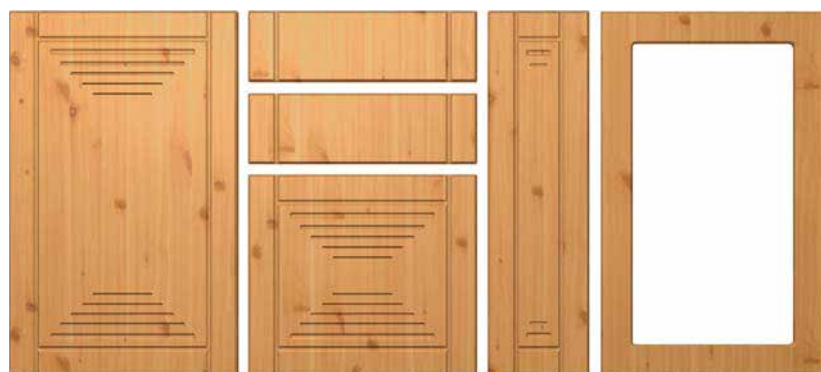

Bor - Pine-wood color

A12/R6

Tehnički detalji	Vratnica	Ladica	Uska vratnica	Okvir za staklo
Visina (mm)	247–2500	120–246	247–2500	294–2500
Širina (mm)	247–1200	270–1200	140–246	247–1200

Lakirane fronte	Vratnica	Ladica	Uska vratnica	Okvir za staklo
Visina (mm)	247–2500	120–246	247–2500	294–2500
Širina (mm)	247–620*	270–620*	140–246	247–620*

* Do visine 1200 mm najveća moguća širina 900 mm!