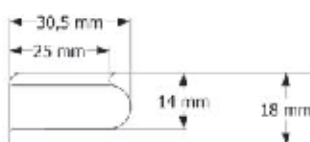

Hrast riviera planinski (alu okvir) - Riviera oak mountain

K37/R3

Tehnički detalji	Vratnica	Ladica	Uska vratnica	Okvir za staklo
Visina (mm)	120–2500	120–2500	330–2500	alu okvir
Širina (mm)	330–1200	330–1200	147–1200	alu okvir