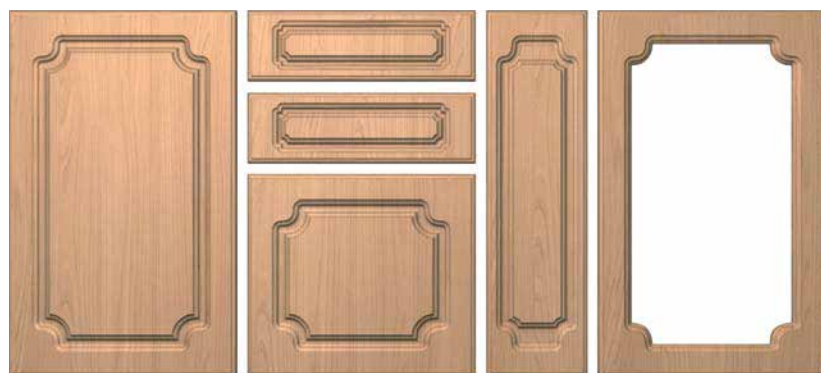

1. KATEGORIJA

Korzijški hrast - Corsician oak-wood brown

A5/P

Tehnički detalji	Vratnica	Ladica	Uska vratnica	Okvir za staklo
Visina (mm)	247–2500	120–246	247–2500	294–2500
Širina (mm)	247–1200	270–1200	140–246	247–1200

Lakirane fronte	Vratnica	Ladica	Uska vratnica	Okvir za staklo
Visina (mm)	247–2500	120–246	247–2500	294–2500
Širina (mm)	247–620*	270–620*	140–246	247–620*

* Do visine 1200 mm najveća moguća širina 900 mm!