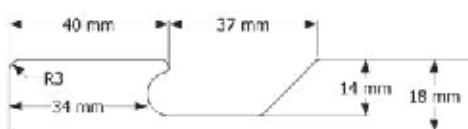

1. KATEGORIJA

K34/R3

Tehnički detalji	Vratnica	Ladica	Uska vratnica	Okvir za staklo
Visina (mm)	120–2500	120–2500	330–2500	alu okvir
Širina (mm)	330–1200	330–1200	140–1200	alu okvir

K37/R3

Tehnički detalji	Vratnica	Ladica	Uska vratnica	Okvir za staklo
Visina (mm)	120–2500	120–2500	330–2500	alu okvir
Širina (mm)	330–1200	330–1200	147–1200	alu okvir