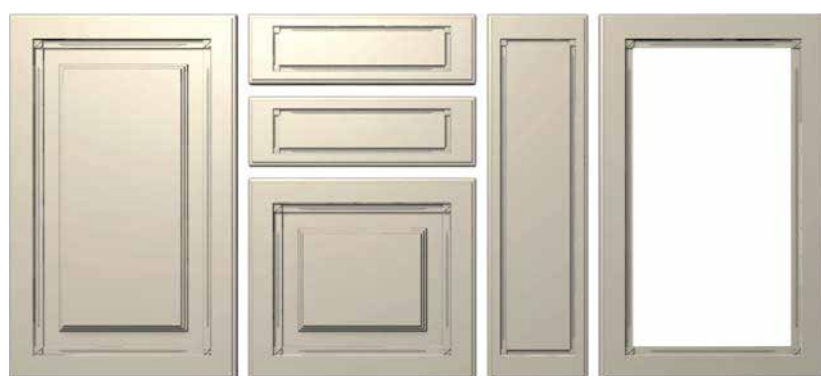

2. KATEGORIJA

Školjka supermat - Perfect touch shell

A71/P

Tehnički detalji	Vratnica	Ladica	Uska vratnica	Okvir za staklo
Visina (mm)	270–2500	120–269	297–2500	294–2500
Širina (mm)	270–1200	270–1200	147–269	270–1200