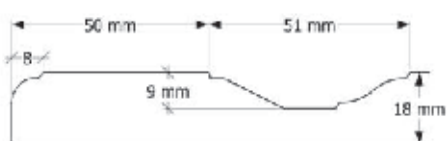

Okvir* za staklo sa
razdjelnom letvom
po standardu (mm)

visina	širina
590	397, 447,
718	497, 597
896	

* Lakiranje tehnički nije
izvedivo!