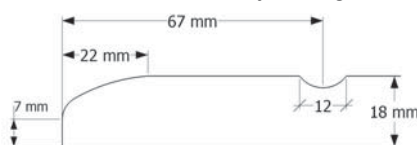

A10/Sz

Tehnički detalji	Vratnica	Ladica	Uska vratnica	Okvir za staklo
Visina (mm)	247–2500	120–246	247–2500	294–2500
Širina (mm)	247–1200	270–1200	140–246	247–1200

Lakirane fronte	Vratnica	Ladica	Uska vratnica	Okvir za staklo
Visina (mm)	247–2500	120–246	247–2500	294–2500
Širina (mm)	247–620*	270–620*	140–246	247–620*

* Do visine 1200 mm najveća moguća širina 900 mm!