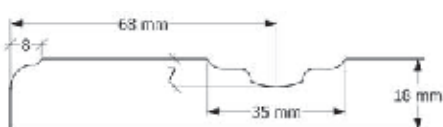

Okvir* za staklo sa razdjelnom letvom po standardu (mm)

visina	širina
590	397, 447,
718	497, 597
896	

* Lakiranje tehnički nije izvedivo!