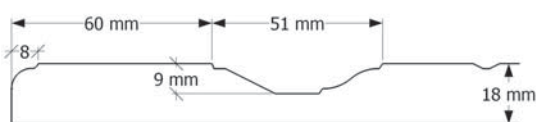

2. KATEGORIJA

A76/P

Tehnički detalji	Vratnica	Ladica	Uska vratnica	Okvir za staklo
Visina (mm)	270–2500	120–269	297–2500	294–2500
Širina (mm)	270–1200	270–1200	147–269	270–1200

Ledeno siva supermat - Perfect touch ice gray

A78/P

Tehnički detalji	Vratnica	Ladica	Uska vratnica	Okvir za staklo
Visina (mm)	270–2500	120–269	297–2500	294–2500
Širina (mm)	270–1200	270–1200	147–269	270–1200