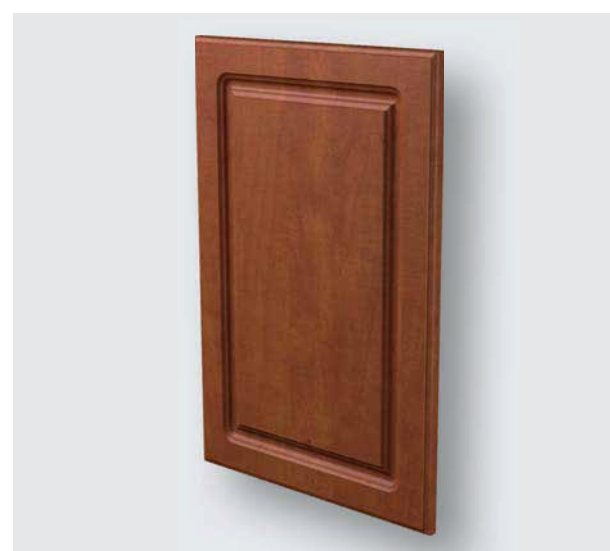

Calvados - Calvados red

Okvir* za staklo sa razdjelnom letvom po standardu (mm)

visina	širina
590	397, 447,
718	497, 597
896	

* Lakiranje tehnički nije izvedivo!