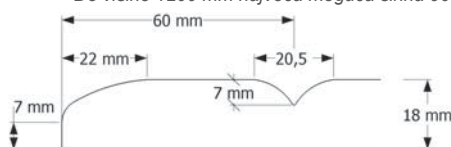

A17/Sz

Tehnički detalji	Vratnica	Ladica	Uska vratnica	Okvir za staklo
Visina (mm)	247–2500	120–246	247–2500	294–2500
Širina (mm)	247–1200	270–1200	140–246	247–1200

Lakirane fronte	Vratnica	Ladica	Uska vratnica	Okvir za staklo
Visina (mm)	247–2500	120–246	247–2500	294–2500
Širina (mm)	247–620*	270–620*	140–246	247–620*

* Do visine 1200 mm najveća moguća širina 900 mm!

Sonoma smeđi hrast - Brown sonoma oak