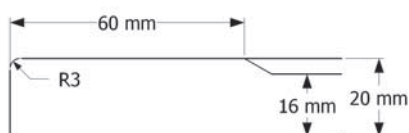

* Fronta sa okvirom, 16 mm MDF + 4 mm MDF!
Lakiranje tehnički nije izvedivo!