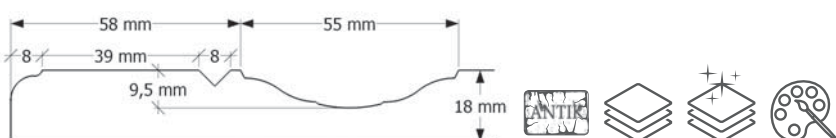

A72/P

Tehnički detalji	Vratnica	Ladica	Uska vratnica	Okvir za staklo
Visina (mm)	270–2500	120–269	297–2500	294–2500
Širina (mm)	270–1200	270–1200	147–269	270–1200

Lakirane fronte	Vratnica	Ladica	Uska vratnica	Okvir za staklo
Visina (mm)	270–2500	120–269	297–2500	294–2500
Širina (mm)	270–620*	270–620*	147–269	270–620*

* Do visine 1200 mm najveća moguća širina 900 mm!