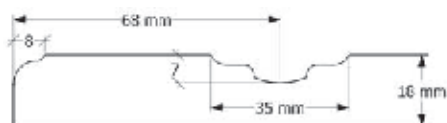

A8/P

Tehnički detalji	Vratnica	Ladica	Uska vratnica	Okvir za staklo
Visina (mm)	247–2500	120–246	247–2500	294–2500
Širina (mm)	247–1200	270–1200	140–246	247–1200

Lakirane fronte	Vratnica	Ladica	Uska vratnica	Okvir za staklo
Visina (mm)	247–2500	120–246	247–2500	294–2500
Širina (mm)	247–620*	270–620*	140–246	247–620*

* Do visine 1200 mm najveća moguća širina 900 mm!

Izbijeljeni bagrem - Structure acacia whitewashed