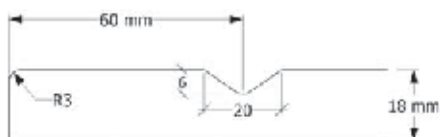

A44/R3

Tehnički detalji	Vratnica	Ladica	Uska vratnica	Okvir za staklo
Visina (mm)	247–2500	120–246	247–2500	294–2500
Širina (mm)	247–1200	270–1200	140–246	247–1200

Lakirane fronte	Vratnica	Ladica	Uska vratnica	Okvir za staklo
Visina (mm)	247–2500	120–246	247–2500	294–2500
Širina (mm)	247–620*	270–620*	140–246	247–620*

* Do visine 1200 mm najveća moguća širina 900 mm!

Hrast riviera vulkano - Riviera oak vulcano