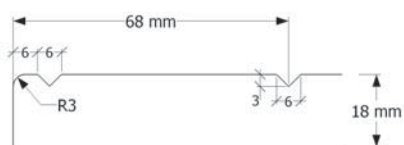

Kašmir supermat - Perfect touch kašmir

K111/D

Tehnički detalji	Vratnica	Ladica	Uska vratnica	Okvir za staklo
Visina (mm)	247–2500	120–246	247–2500	294–2500
Širina (mm)	247–1200	270–1200	140–246	247–1200