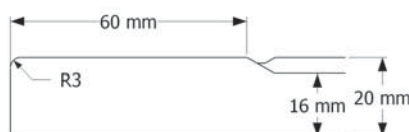

* Fronta sa okvirom, 16 mm MDF + 4 mm MDF!
Lakiranje tehnički nije izvedivo!