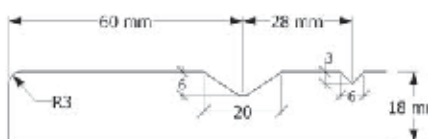

A45/R3

Tehnički detalji	Vratnica	Ladica	Uska vratnica	Okvir za staklo
Visina (mm)	247–2500	120–246	247–2500	294–2500
Širina (mm)	247–1200	270–1200	140–246	247–1200

Lakirane fronte	Vratnica	Ladica	Uska vratnica	Okvir za staklo
Visina (mm)	247–2500	120–246	247–2500	294–2500
Širina (mm)	247–620*	270–620*	140–246	247–620*

* Do visine 1200 mm najveća moguća širina 900 mm!