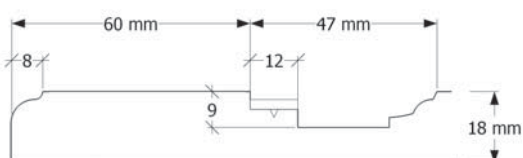

Tajga breza - Classic birch taiga nature