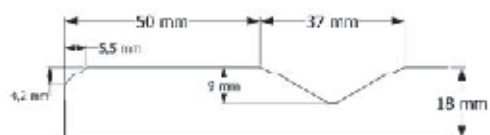

Školjka supermat - Perfect touch shell

K114/D

Tehnički detalji	Vratnica	Ladica	Uska vratnica	Okvir za staklo
Visina (mm)	247–2500	120–246	247–2500	294–2500
Širina (mm)	247–1200	270–1200	140–246	247–1200