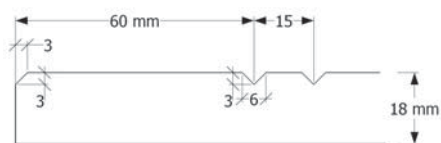

1. KATEGORIJA

Porculan - Porcelain

A33/R3 (K33/R3)

Tehnički detalji	Vratnica	Ladica	Uska vratnica	Okvir za staklo
Visina (mm)	120–2500	120–2500	120–2500	294–2500
Širina (mm)	330–1200	330–1200	330–1200	247–1200

Lakirane fronte	Vratnica	Ladica	Uska vratnica	Okvir za staklo
Visina (mm)	247–2500	120–246	247–2500	294–2500
Širina (mm)	247–620*	270–620*	140–246	247–620*

* Do visine 1200 mm najveća moguća širina 900 mm!

Grafit supermat - Perfect touch graphite

A40/F

Tehnički detalji	Vratnica	Ladica	Uska vratnica	Okvir za staklo
Visina (mm)	247–2500	120–246	247–2500	294–2500
Širina (mm)	247–1200	270–1200	140–246	247–1200