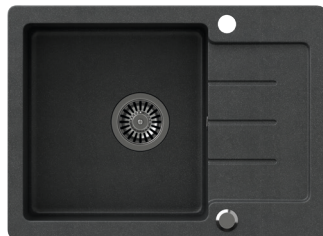

■ Šifra bež:	7050088	329,90 €
■ Šifra crna:	7050087	329,90 €
■ Šifra siva:	7050090	329,90 €
□ Šifra bijela:	7050089	339,90 €

Dodatna oprema: 7080017, 7080054

FIBER 800 PLUS

Dimenzija: 760×500×220
 Posuda: 700×370×220
 Element: 800 mm
 Izvedba: reverzibilan
 Uključeno: roll mat, ocjedilna posuda, daska za rezanje, dozator, POP-UP sifon, kopče
 Dimenzije za izrez: 740 x 480 R10

■ Šifra crna: 7050110 **489,90 €**

LUMINA 10 PLUS

Dimenzija: Ø 510
 Posuda: Ø 430×200
 Element: 550 mm
 Izvedba: reverzibilan
 Uključeno: POP-UP sifon, kopče
 Dimenzije za izrez: Ø 490

■ Šifra bež: 7050064 **189,90 €**
 ■ Šifra crna: 7050063 **189,90 €**
 ■ Šifra siva: 7050066 **189,90 €**
 □ Šifra bijela: 7050065 **209,90 €**