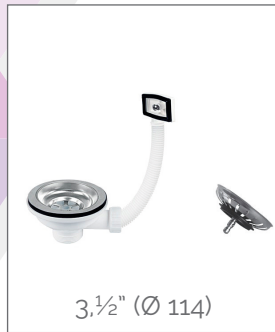

3,½" (Ø 114)

8010101
12,90 €