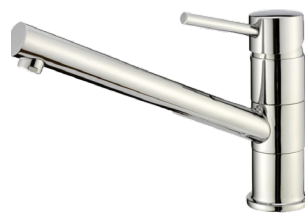

BOJLER

Šifra: niski pritisak 7060045
119,90 €

EMA

silikonski izljev

Šifra crna: 7060073
149,90 €

NAJA

Šifra RSF: 7060051
219,90 €

MANYA