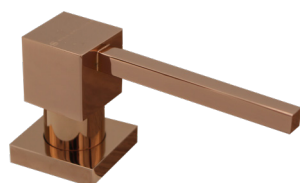

Dozator

Šifra krom: 7080051
39,90 €

Šifra polirani nikal: 7080071
39,90 €

Šifra crna: 7080070
49,90 €

Šifra bakar-RUSTIK: 7080052
42,90 €

Šifra krom: 7080010
65,90 €

Šifra bakar: 7080025
109,90 €

Šifra antracit: 7080037
109,90 €