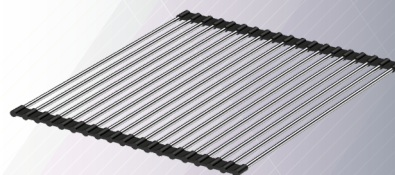

Ocjedilna posuda

PVC

Ocjedilna košara

Roll mat

Šifra crna: 7080060 **29,90 €**
Šifra siva: 7080062 **29,90 €**
Šifra bež: 7080061 **29,90 €**

Ocjedilna košara Ø 385:
8010071
27,90 €

NOVO

Šifra 395x320: 7080063 **43,90 €**
Šifra 425x320: 7080064 **48,90 €**
Šifra 355x320: 7080077 **43,90 €**