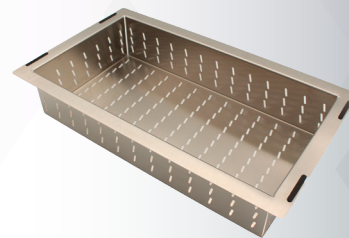

Šifra RSF: 7080054

134,90 €

Ocjedilna posuda

PVC

Ocjedilna košara

Roll mat