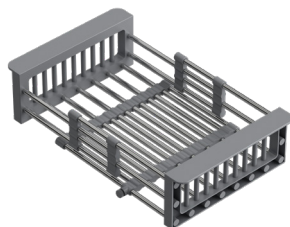

Ocjedilna posuda

PVC

Ocjedilna košara

Roll mat

Šifra crna: 7080060 **29,90 €**
Šifra siva: 7080062 **29,90 €**
Šifra bež: 7080061 **29,90 €**

Ocjedilna košara Ø 385:
8010071
27,90 €

NOVO

Šifra 395x320: 7080063 **43,90 €**
Šifra 425x320: 7080064 **48,90 €**
Šifra 355x320: 7080077 **43,90 €**