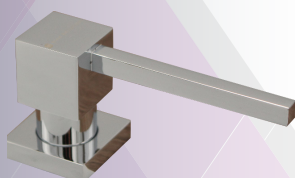

Dozator

Šifra krom: 7080051
39,90 €

Šifra polirani nikal: 7080071
39,90 €

Šifra crna: 7080070
49,90 €

Šifra bakar-RUSTIK: 7080052
42,90 €

Šifra krom: 7080010
65,90 €

Šifra bakar: 7080025
109,90 €

Šifra antracit: 7080037
109,90 €