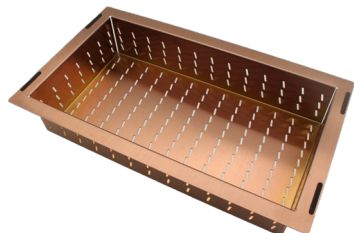

Ocjedilna posuda

INOX

392x200x80

Šifra bakar: 7080056
269,90 €