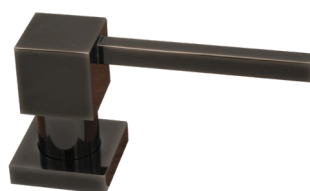

Dozator

Šifra krom: 7080051
39,90 €

Šifra polirani nikal: 7080071
39,90 €

Šifra crna: 7080070
49,90 €

Šifra bakar-RUSTIK: 7080052
42,90 €

Šifra krom: 7080010
65,90 €

Šifra bakar: 7080025
109,90 €

Šifra antracit: 7080037
109,90 €