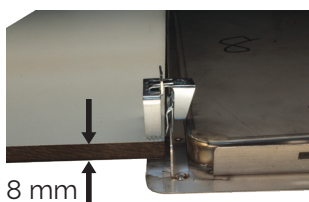

Materijal: plastika-čelik
Šifra: 7070039
8,90 €

Pričvrščivač za granitne sudopere 22-40 mm

Materijal: čelik
Šifra: 7070002
7070029
17,90 €

Set za podgradnu montažu + granit

Šifra: 7070046
22,90 €

Metalni pričvrščivač - kompaktn 8 - 18 mm